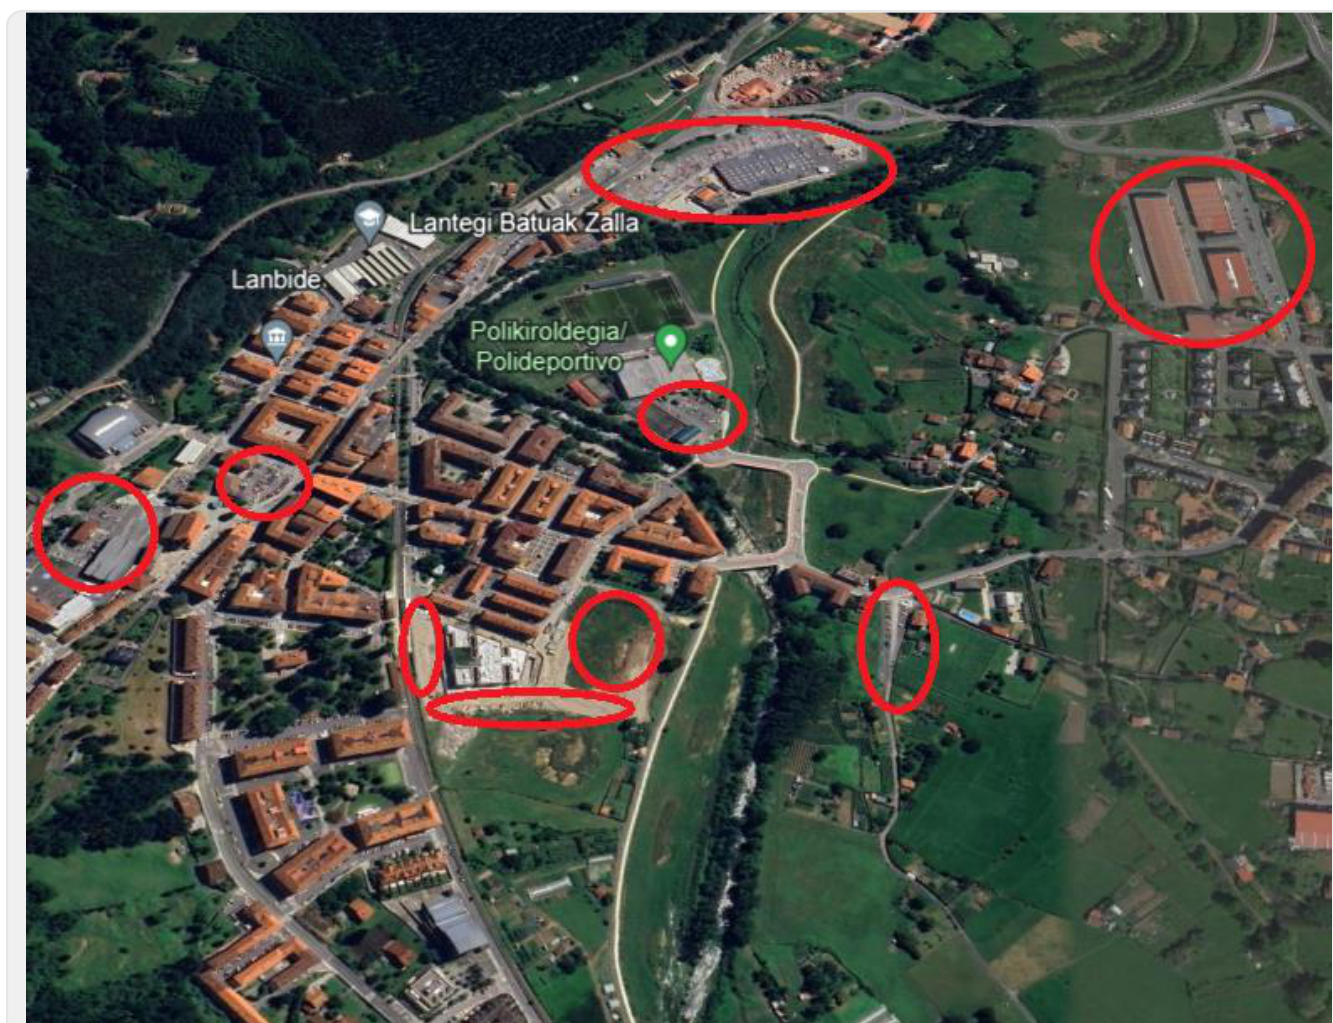

Información general

MUNICIPIO	Zalla
DIRECCIÓN	Euskadi Plaza, 0, 48860 Mimetiz, Bizkaia
GOOGLE MAPS	https://maps.app.goo.gl/Zrq3E8Jm1f24Muzk6

Campo de Landaberry durante un partido

Vista panorámica del campo de Landaberry

02

Aparcamientos más cercanos

Siete parkings disponibles en el entorno de la sede.

- Siete parkings disponibles
- Capacidad aproximada para 250 plazas
- Distribuidos alrededor del polideportivo y zonas adyacentes

Ubicación exacta de los aparcamientos

<https://maps.app.goo.gl/3HJwQbu31uR74wN58>

03

Transporte público desde Bilbao

Líneas con paradas próximas a la sede desde Bilbao.

TIPO	LÍNEA	
B	Autobús	A0651
B	Autobús	A3334
B	Autobús	A0652
B	Autobús	A0654
T	Tren	C4F
T	Tren	R3F

Trayecto más rápido: 55 min · Tiempo mínimo aproximado en transporte público desde Bilbao: 55 min.

04

Servicios en la sede

WC

Baños y vestuarios

Vestuarios y baños señalizados en las inmediaciones de los campos de Landaberrri y San Miguel.