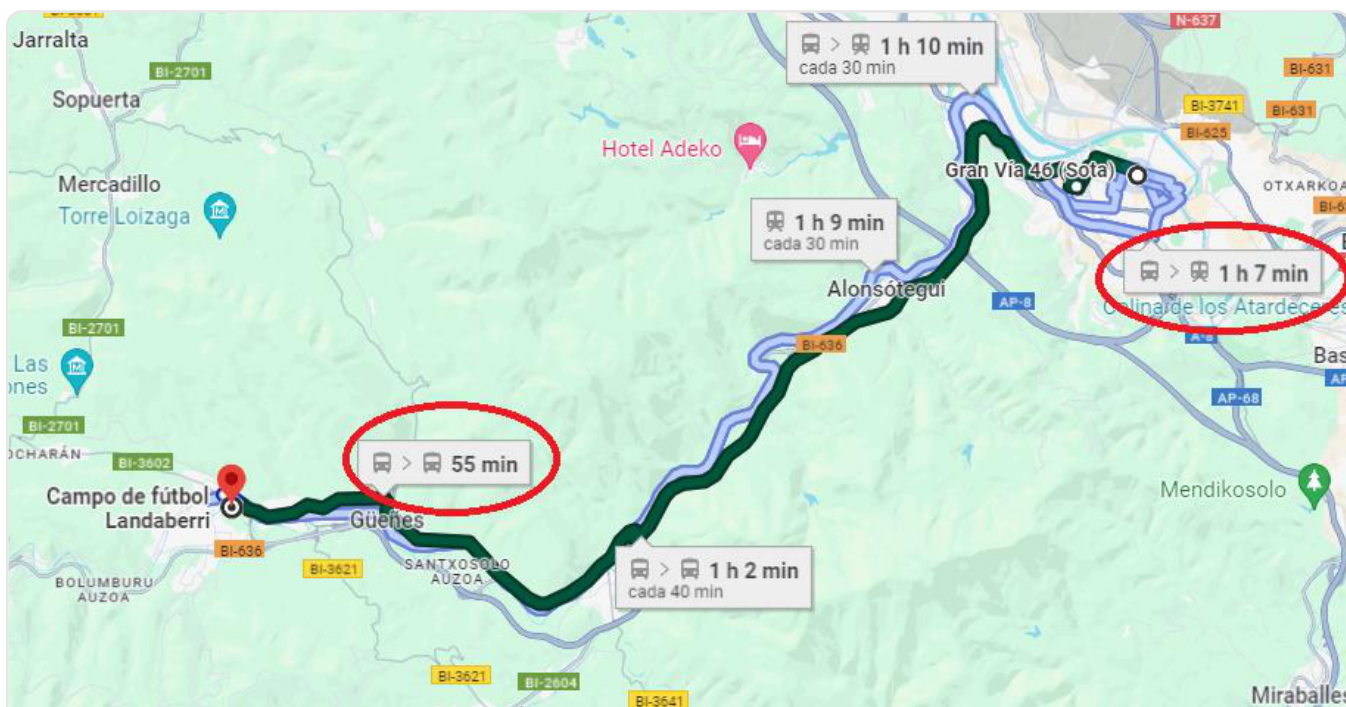

Ubicación exacta de los aparcamientos

<https://maps.app.goo.gl/3HJwQbu31uR74wN58>

03

Transporte público desde Bilbao

Líneas con paradas próximas a la sede desde Bilbao.

TIPO	LÍNEA	
B	Autobús	A0651
B	Autobús	A3334
B	Autobús	A0652
B	Autobús	A0654
T	Tren	C4F
T	Tren	R3F

Trayecto más rápido: 55 min · Tiempo mínimo aproximado en transporte público desde Bilbao: 55 min.

04

Servicios en la sede

WC

Baños y vestuarios

Vestuarios y baños señalizados en las inmediaciones de los campos de Landaberrri y San Miguel.