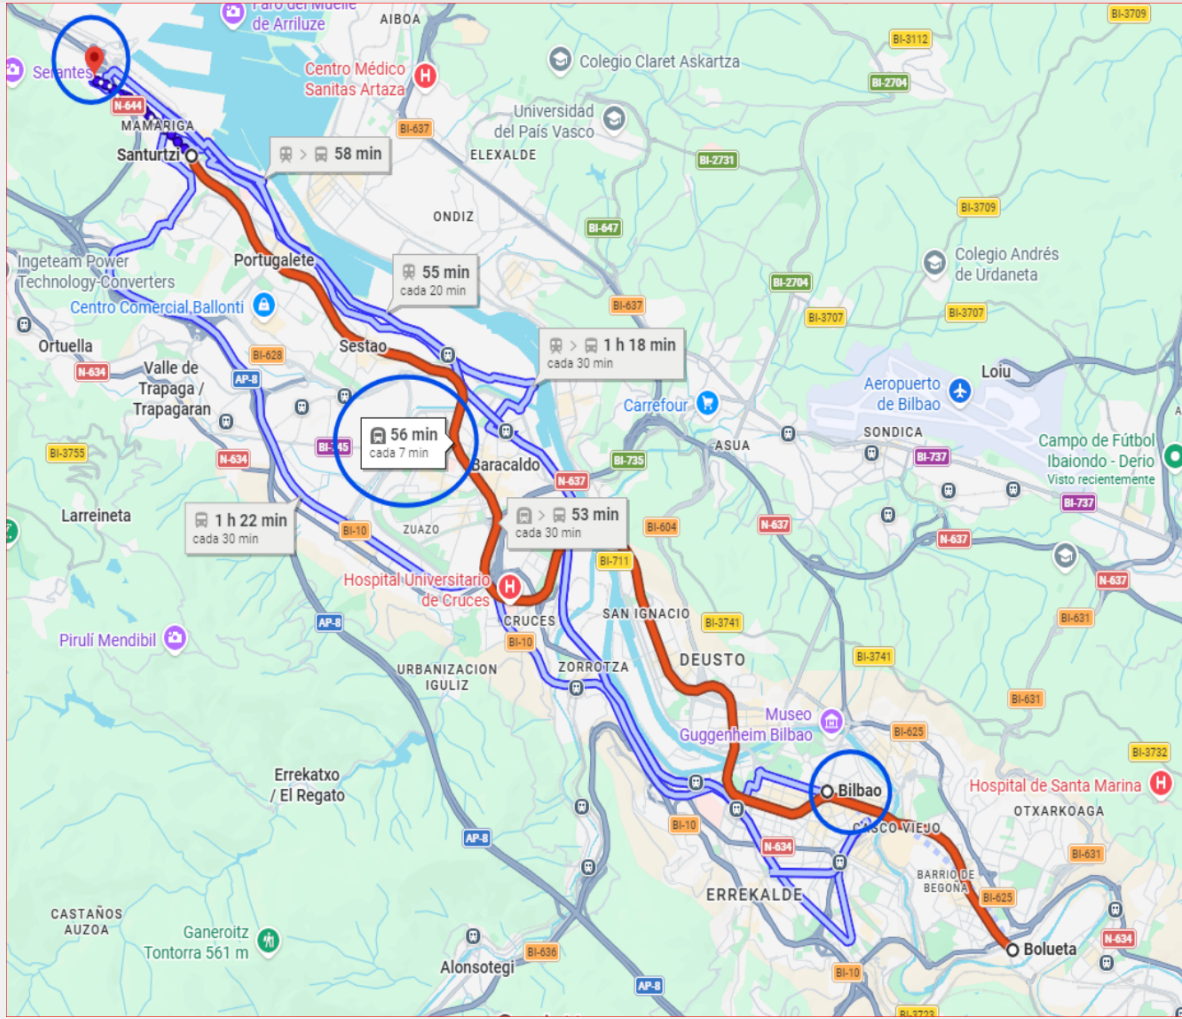

## Información general

MUNICIPIO	Santurtzi
DIRECCIÓN	San Juan Rompeolas Kalea, 80, 48980 Santurtzi, Bizkaia
GOOGLE MAPS	<a href="https://maps.app.goo.gl/nhn6PB5QSeFUnhX5A">https://maps.app.goo.gl/nhn6PB5QSeFUnhX5A</a>

## Transporte público desde Bilbao

Líneas con paradas próximas a la sede desde Bilbao.

TIPO	LÍNEA
B Autobús	A3321
B Autobús	018A
T Tren	C1
T Metro	L2
T Metro	L1

Trayecto más rápido: 8 min · Tiempo mínimo aproximado en transporte público desde Bilbao: 8 min.

Rutas en transporte público desde Bilbao

Fuente: Google Maps

04