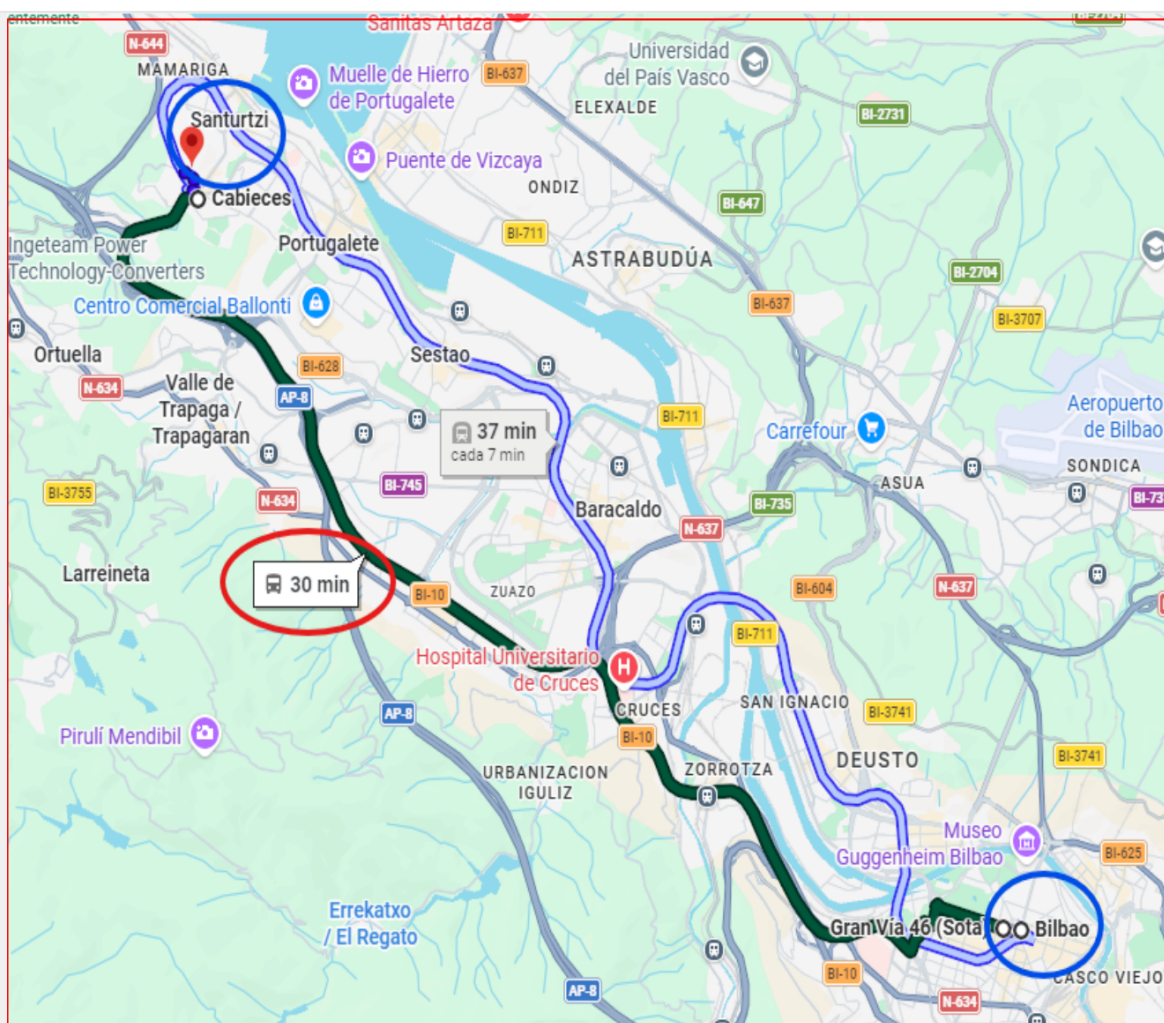

Ubicación exacta de los aparcamientos

<https://maps.app.goo.gl/ed6ASehTZEy9pahd9>

03

Transporte público desde Bilbao

Líneas con paradas próximas a la sede desde Bilbao.

TIPO	LÍNEA
Tren	C1
Tren	C2
Metro	L2

Trayecto más rápido: 37 min · Tiempo mínimo aproximado en transporte público desde Bilbao: 37 min.

Rutas en transporte público desde Bilbao

Fuente: Google Maps

04

Servicios en la sede

WC

Baños y vestuarios

Vestuarios y baños señalizados en las inmediaciones del campo de Santurtzi.

F