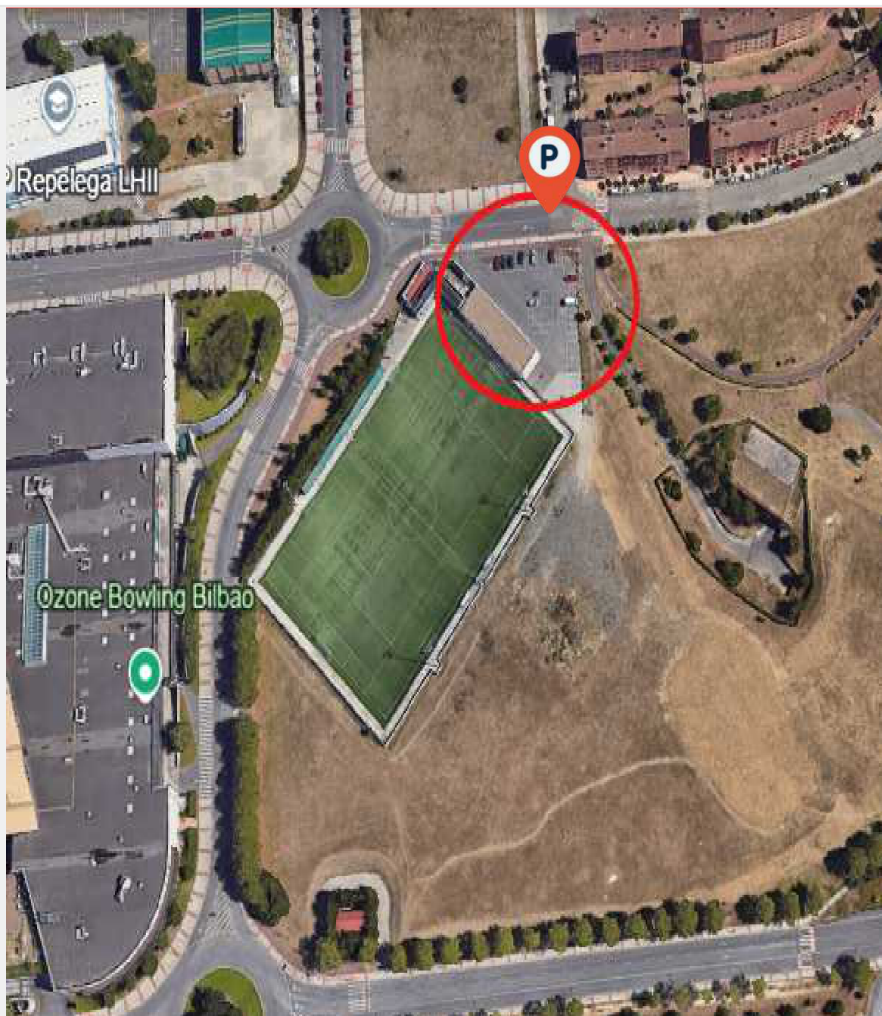

ATHLETIC CLUB · AC CUP 2026

SEDE OFICIAL · AC CUP 2026

PORTUGALETE

Parque Rivas

01 · SEDE OFICIAL · AC CUP 2026

Información general

MUNICIPIO	Portugalete
DIRECCIÓN	C. Esteban Hernandorena Kalea, 36, 48920 Portugalete,
GOOGLE MAPS	https://maps.app.goo.gl/bN8j1XTVQX2xa4tU8

Campo de Portugalete

Campo de Portugalete

02

Aparcamientos más cercanos

Dos parkings disponibles en el entorno de la sede.

- Dos parkings disponibles
- Ubicación exacta en el mapa

Ubicación exacta de los aparcamientos