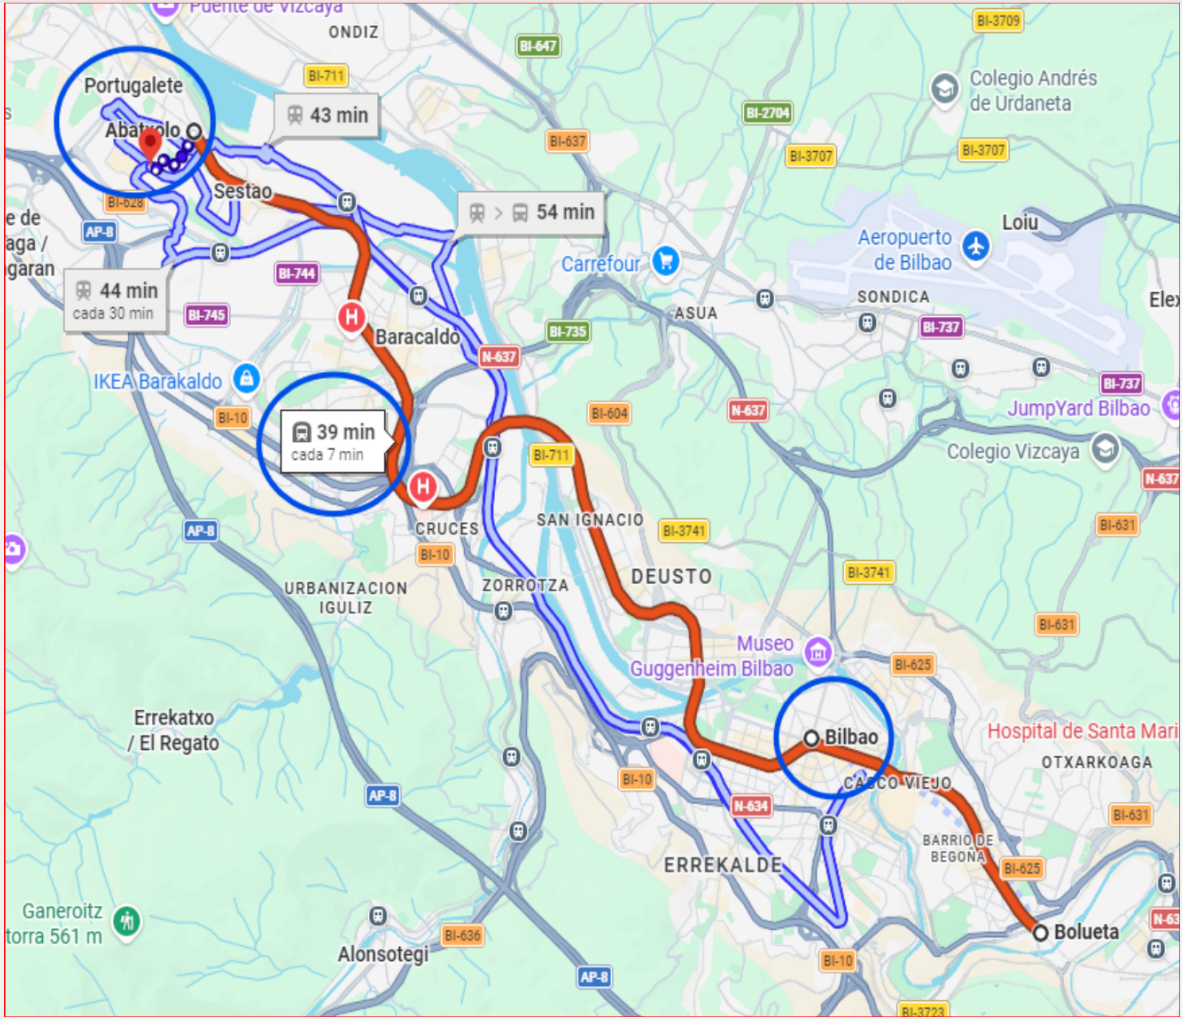

ATHLETIC CLUB · AC CUP 2026

SEDE OFICIAL · AC CUP 2026

PORTUGALETE

Parque Rivas

01 · SEDE OFICIAL · AC CUP 2026

Información general

MUNICIPIO	Portugalete
DIRECCIÓN	C. Esteban Hernandorena Kalea, 36, 48920 Portugalete,
GOOGLE MAPS	https://maps.app.goo.gl/bN8j1XTVQX2xa4tU8

Campo de Portugalete

Campo de Portugalete

02

Aparcamientos más cercanos

Dos parkings disponibles en el entorno de la sede.

- Dos parkings disponibles
- Ubicación exacta en el mapa

Ubicación exacta de los aparcamientos

<https://maps.app.goo.gl/Pi5P1NkVdk397g829>

03

Transporte público desde Bilbao

Líneas con paradas próximas a la sede desde Bilbao.

TIPO	LÍNEA
B Autobús	A3122
B Autobús	A3129
B Autobús	A3321
B Autobús	A3151
B Autobús	018A
T Tren	C2
T Tren	C1
T Metro	L2

Trayecto más rápido: 43 min · Tiempo mínimo aproximado en transporte público desde Bilbao: 43 min.

Rutas en transporte público desde Bilbao

Fuente: Google Maps

04

Servicios en la sede

WC

Baños y vestuarios

Vestuarios y baños señalizados en las inmediaciones del campo de Portugalete.