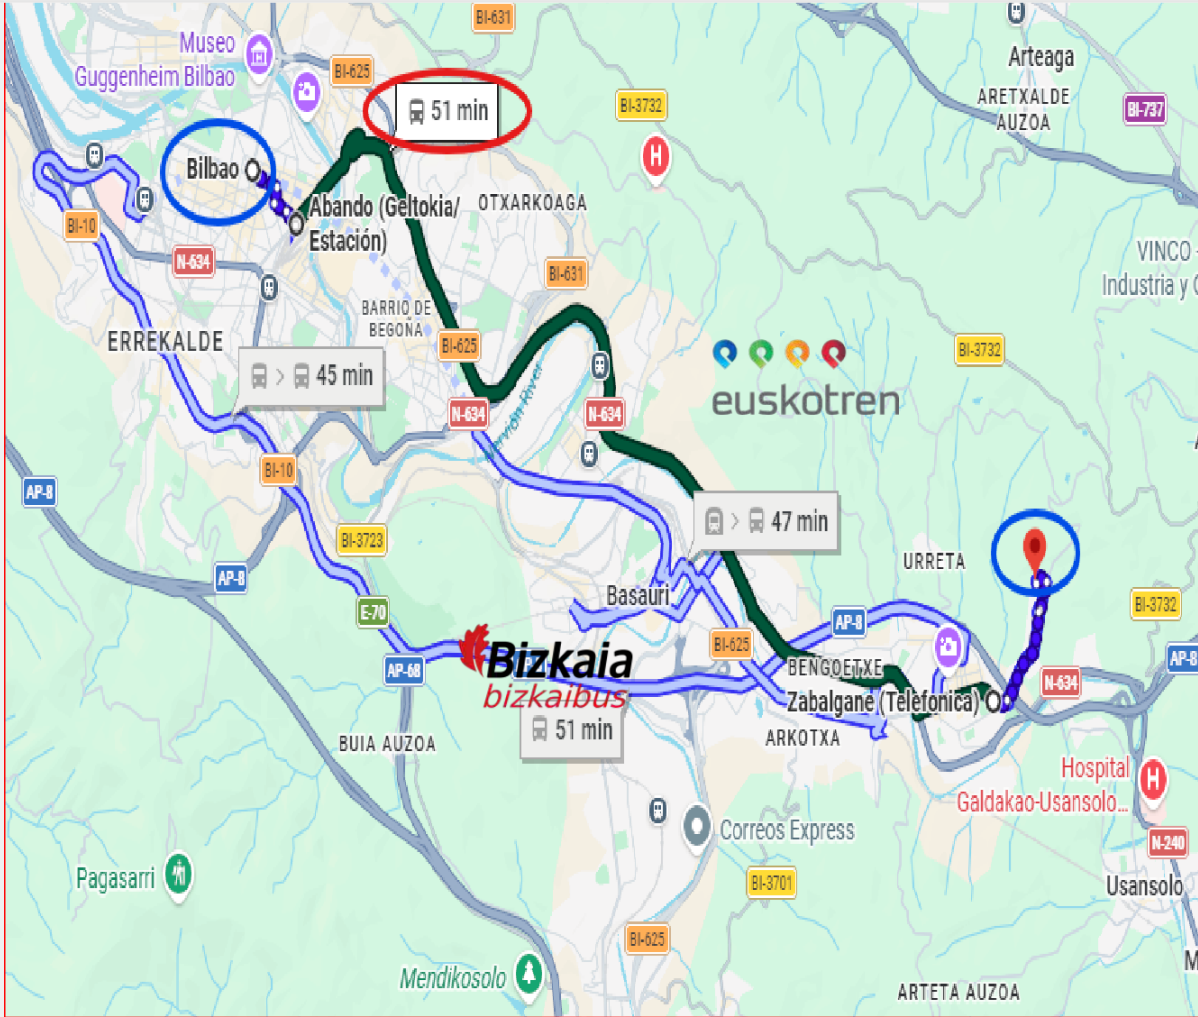

## Transporte público desde Bilbao

Líneas con paradas próximas a la sede desde Bilbao.

TIPO	LÍNEA
B Autobús	A3911
B Autobús	A3930
B Autobús	A2610
T Tren	E1
T Tren	E4
T Tren	FCC
T Metro	L2

Trayecto más rápido: 45 min · Tiempo mínimo aproximado en transporte público desde Bilbao: 45 min.

Rutas en transporte público desde Bilbao

Fuente: Google Maps

04