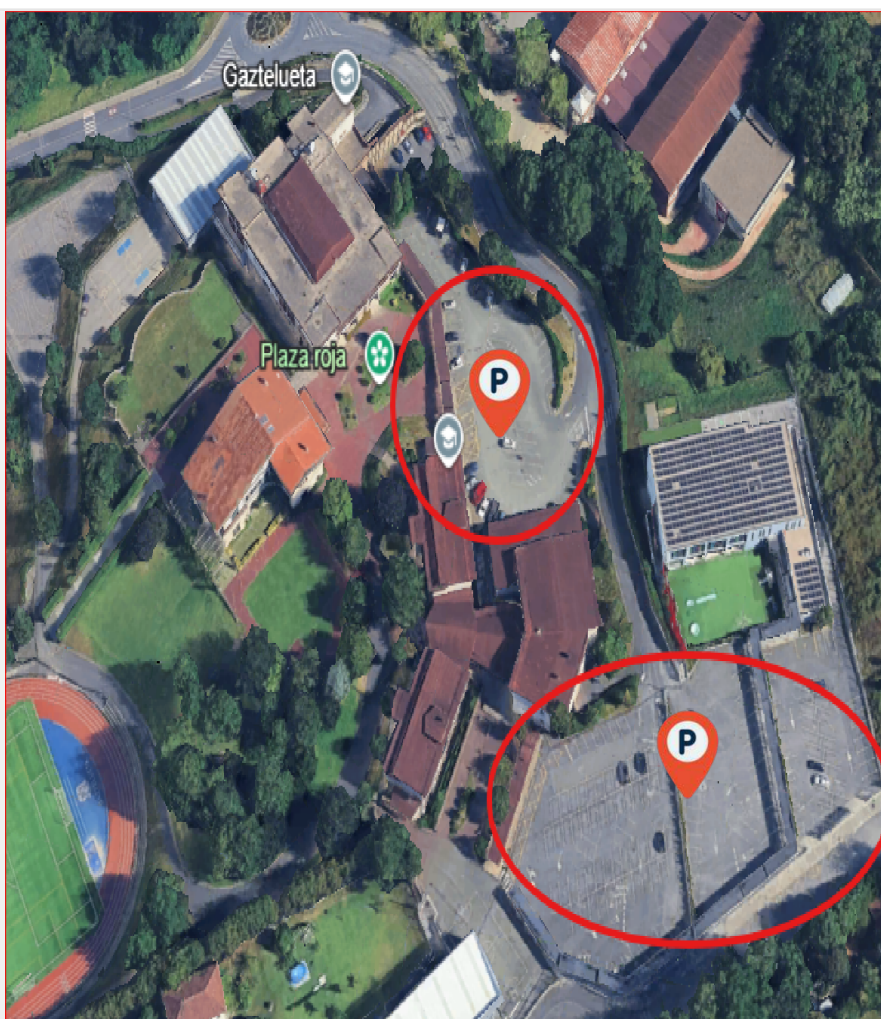

## Información general

MUNICIPIO	Leioa
DIRECCIÓN	Barrio de Artaza, 87, 48940 Leioa, Biscay
GOOGLE MAPS	<a href="https://maps.app.goo.gl/D32wcAZuA7RjQEV78">https://maps.app.goo.gl/D32wcAZuA7RjQEV78</a>

Campo de Colegio Gaztelueta

Campo de Colegio Gaztelueta

02

## Aparcamientos más cercanos

Dos parkings disponibles en el entorno de la sede.

- Dos parkings disponibles
- Capacidad aproximada para 130 plazas
- Ubicación exacta en el mapa

Ubicación exacta de los aparcamientos

<https://maps.app.goo.gl/wN3NwaPgrjazTEMg7>

03