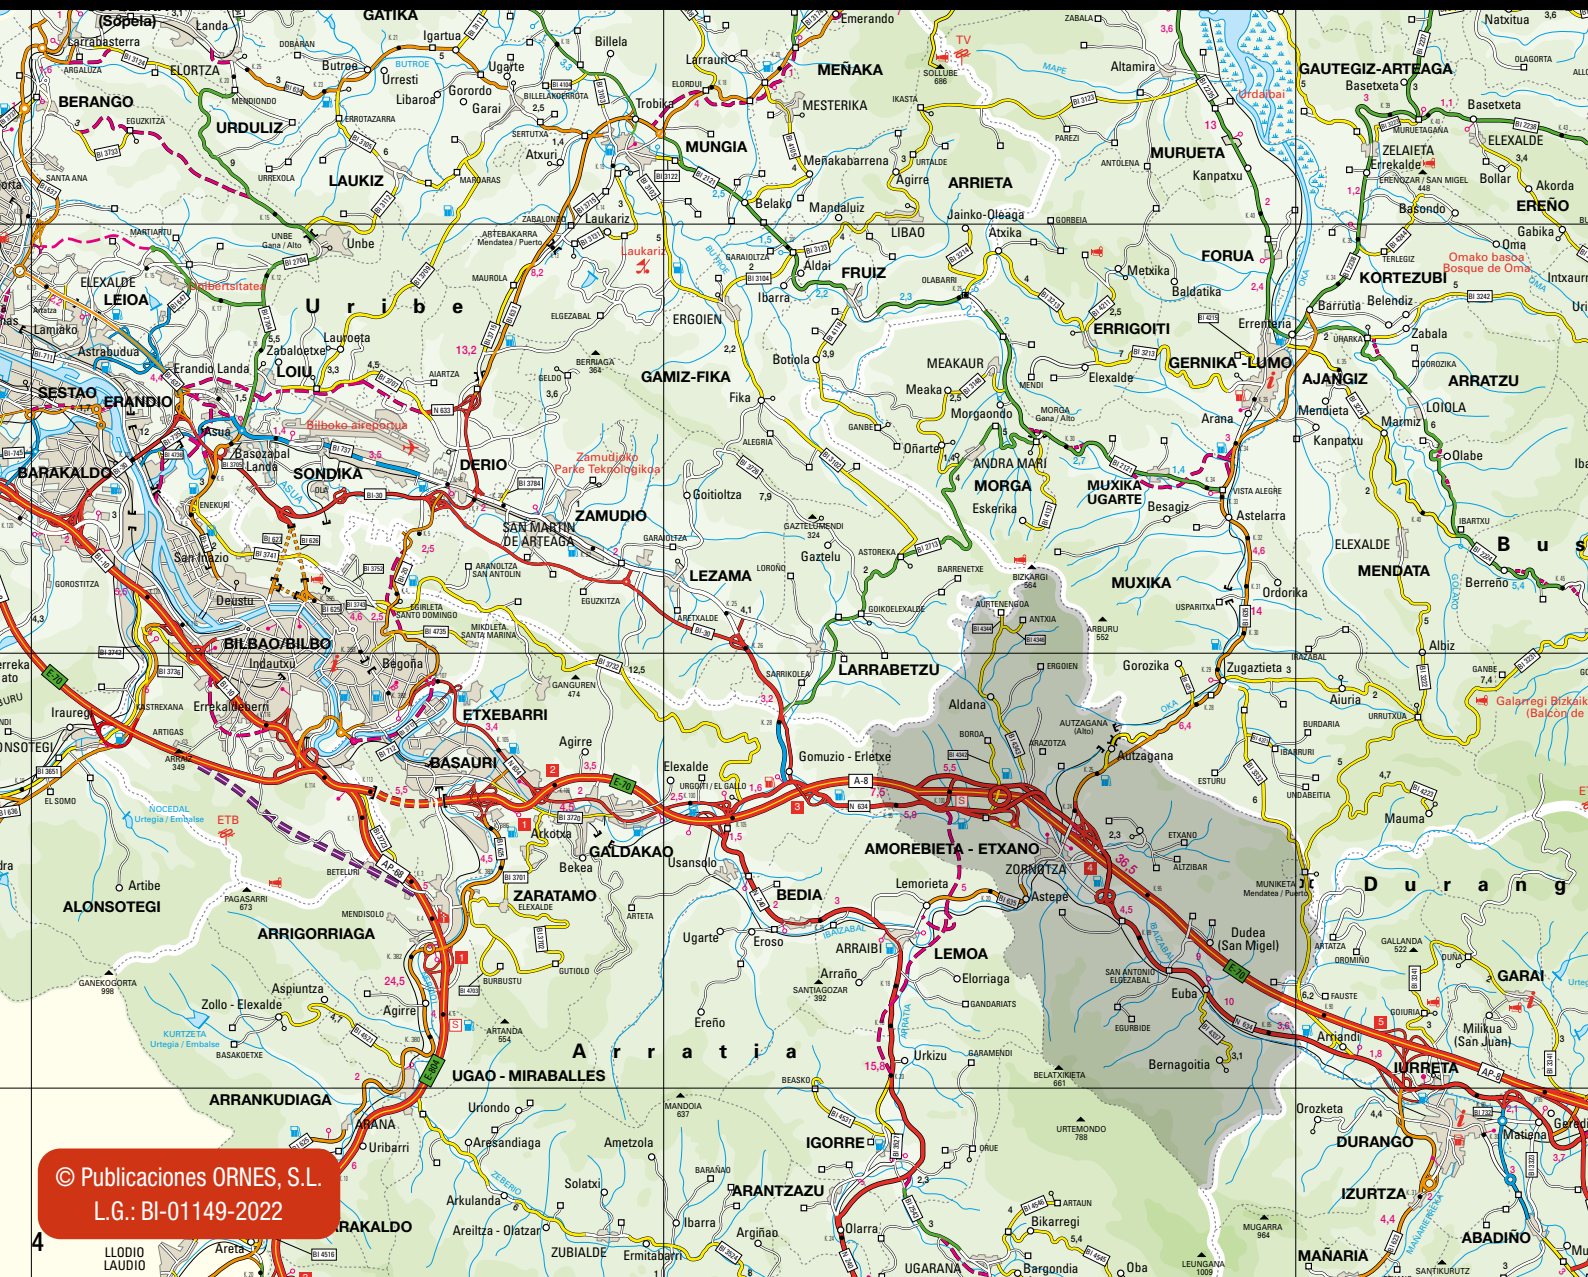

amorebieta etxano

AURKIBIDEA INDICE

Aurkezpena | Presentación	3
Datu orokorrak | Datos generales	5
Historia	6
Monumentu eta Ibilbideak Monumentos e Itinerarios	10
Jaiak | Fiestas	14

ZERBITZU PUBLIKOAK

SERVICIOS PÚBLICOS

Udalbatza | Corporación municipal	16
Udaletxea | Ayuntamiento	17
- Beste administrazio bulegoak Otras oficinas administrativas	
Justizia | Justicia	18
Hornidurak | Suministros	18
Gizarte Ekintza | Acción Social	19
Iraunkortasun eta Zerbitzuak Sostenibilidad y Servicios	21
Berdintasun Saila Servicio de Igualdad	22
Osasuna | Sanidad	23
Hezkuntza | Educación	25
Kultura eta Kirolak Cultura y Deportes	26
Kirolak | Deportes	27
Elkarteak | Asociaciones	29
Garraioak Transporte de viajeros	30

OSTALARITZA, MERKATARITZA ETA ENPRESA GIDA

GUÍA DE HOSTELERÍA, COMERCIO y EMPRESAS

Ostalaritza | Hostelería	33
Merkataritza | Comercio	34
- Aurkibidea | Índice	
Autoak | Automóvil	39
Zerbitzu eta Profesionalak Servicios y Profesionales	41
Industria	42

Epalza auzoa