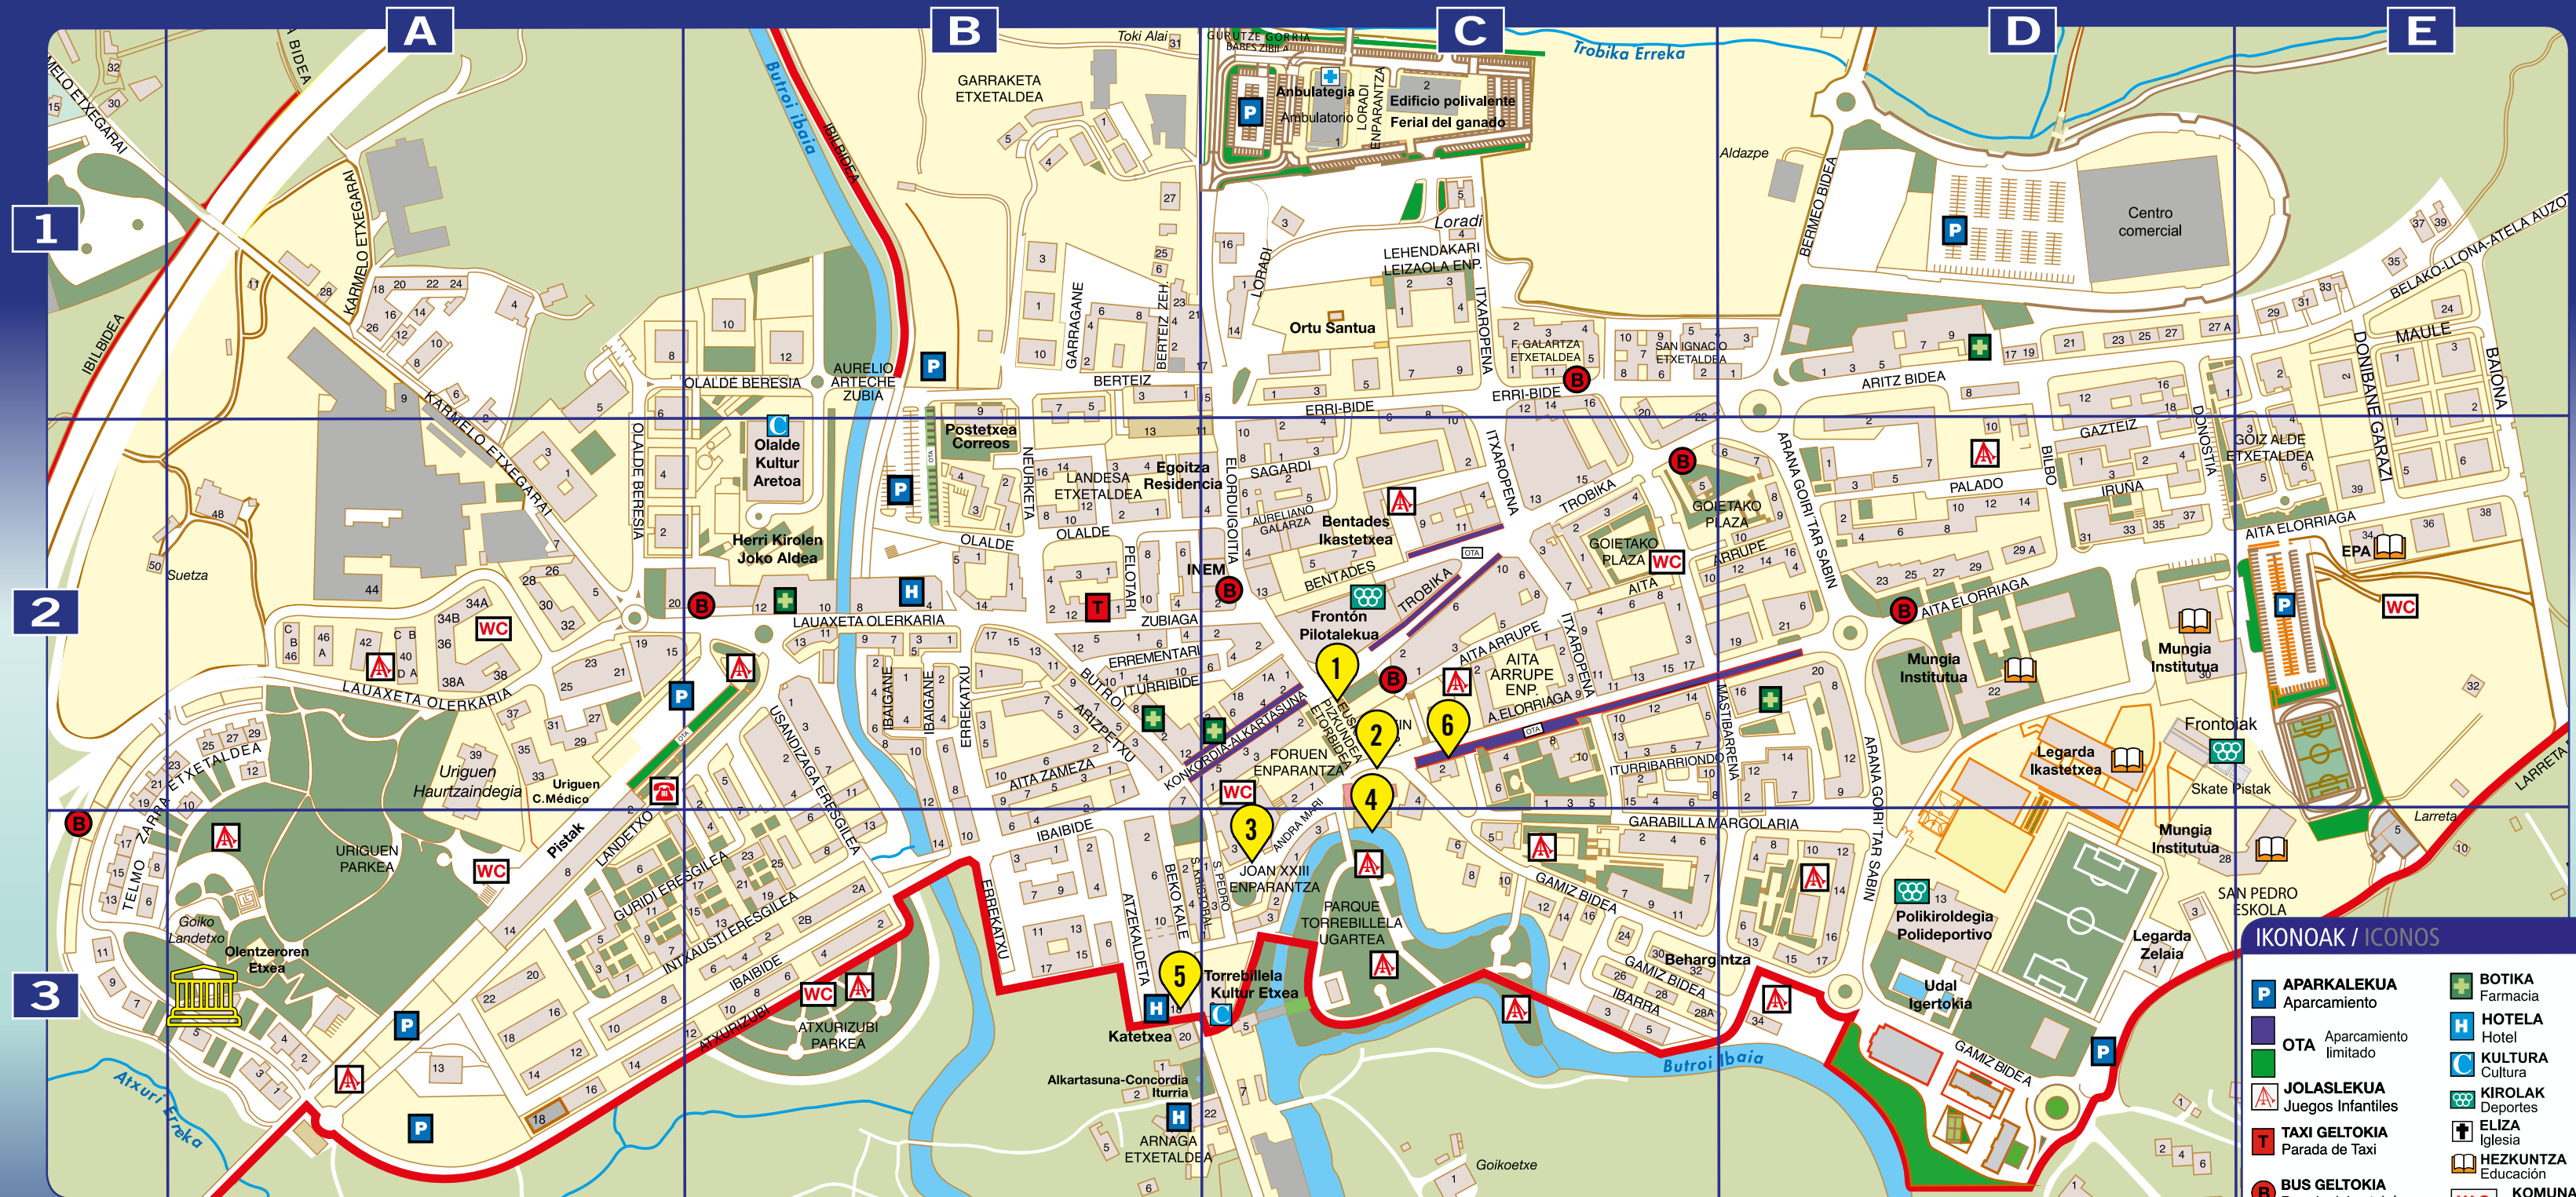

Ongi etorri Mungia • Os damos la bienvenida a Mungia

IKONOAK / ICONOS

P APARKALEKUA Aparcamiento	+ BOTIKA Farmacia
OTA Aparcamiento limitado	H HOTELA Hotel
W.C. JOLASLEKUA Juegos Infantiles	C KULTURA Cultura
T TAXI GELTOKIA Parada de Taxi	⚽ KIROLAK Deportes
B BUS GELTOKIA Parada del autobús	✝ ELIZA Iglesia
+ ANBULATEGIA Ambulatorio	📖 HEZKUNTZA Educación
	W.C. KOMUNAK Servicios
	🏢 ENPRESAK Empresas

TABERNAK ETA PINTXOAK / BARES Y PINTXOS

C2 THE NOOK	AITA ARRUPPE 1	A3 LA CABAÑA	LANDETZO 2
C2 MUME	AITA ARRUPPE 1A	A3 BAR URI	LANDETZO 5
D2 HARITZA	AITA ELORRIAGA 21	A3 EZ ESAN INORI	LANDETZO 6
D2 IRUDI	AITA ELORRIAGA 27	A3 LANDETZO	LANDETZO 8
B2 TXOMIN "EL RINCÓN DEL VERMOUTH"	AITA ZAMEZA 2	A3 BAR ELORDUI	LANDETZO 10
D3 BIKOTE	ARANA GOIRI/TAR SABIN 14	B2 TORPEDO GORRIA	LAUAXETA OLERKARIA 1
D1 ARRIOTZA	ARITZ BIDEA 14	B2 ZUBIKOA	LAUAXETA OLERKARIA 6
B3 KIOBA	ATZEKALDEA 2	B2 SALON DE JUEGO LAUAXETA 14	LAUAXETA OLERKARIA 12
B2 ZATOZ	BUTROI 1	B2 BIZKAIA	LAUAXETA OLERKARIA 13
B2 KAIXO	BUTROI 1	B2 ERLANTZ	LAUAXETA OLERKARIA 13
B2 KORRONTZI	BUTROI 7	B2 HERRIKO TABERNA	LAUAXETA OLERKARIA 18
B2 GURE TXOKO	BUTROI 14	B2 AKETXE	NEURKETA 8
C2 SOLLUBE	ELORDUIGOITIA 3	C2 PUZPULU	TROBIKA 10
B2 TXUTXUBIS	ERREKATXU 3	C2 SERTUTXA	TROBIKA 17
C1 ABAROA	FLORENCIO GALARTZA ETXE TALDEA 3	C2 LAU BIDE	ZUBIAGA 18
C2 ATERPE	FORUEN PLAZA 1		
C2 ENE BADA	FORUEN PLAZA 4		
C1 BEREZI	HERRI BIDE 1		
B3 BORIS	IBAIBIDE 6		
B3 URGOITI	INTXAUSTI ERESGILEA 17		
C2 ETORKI	ITURRIBARRIONDO 12		
C2 IZARRA	ITXAROPENA 4		
C3 RAMONTXU	JON XXIII ENPARANTZA 1		
B2 DANONTZAT NAGUSIEN ETXEA	LANDESA ETXE TALDEA 5		

1 UDALETXEA / AYUNTAMIENTO

2 ALKARTASUNA ITURRIA / FUENTE DE LA CONCORDIA

3 SAN PEDRO ELIZA / IGLESIA SAN PEDRO

4 ANDRA MARI ELIZAREN AZTARNAK / RESTOS DE LA IGLESIA ANDRA MARI

5 TORREBILLELA

6 AGIRRE JAUREGIA / PALACIO AGIRRE