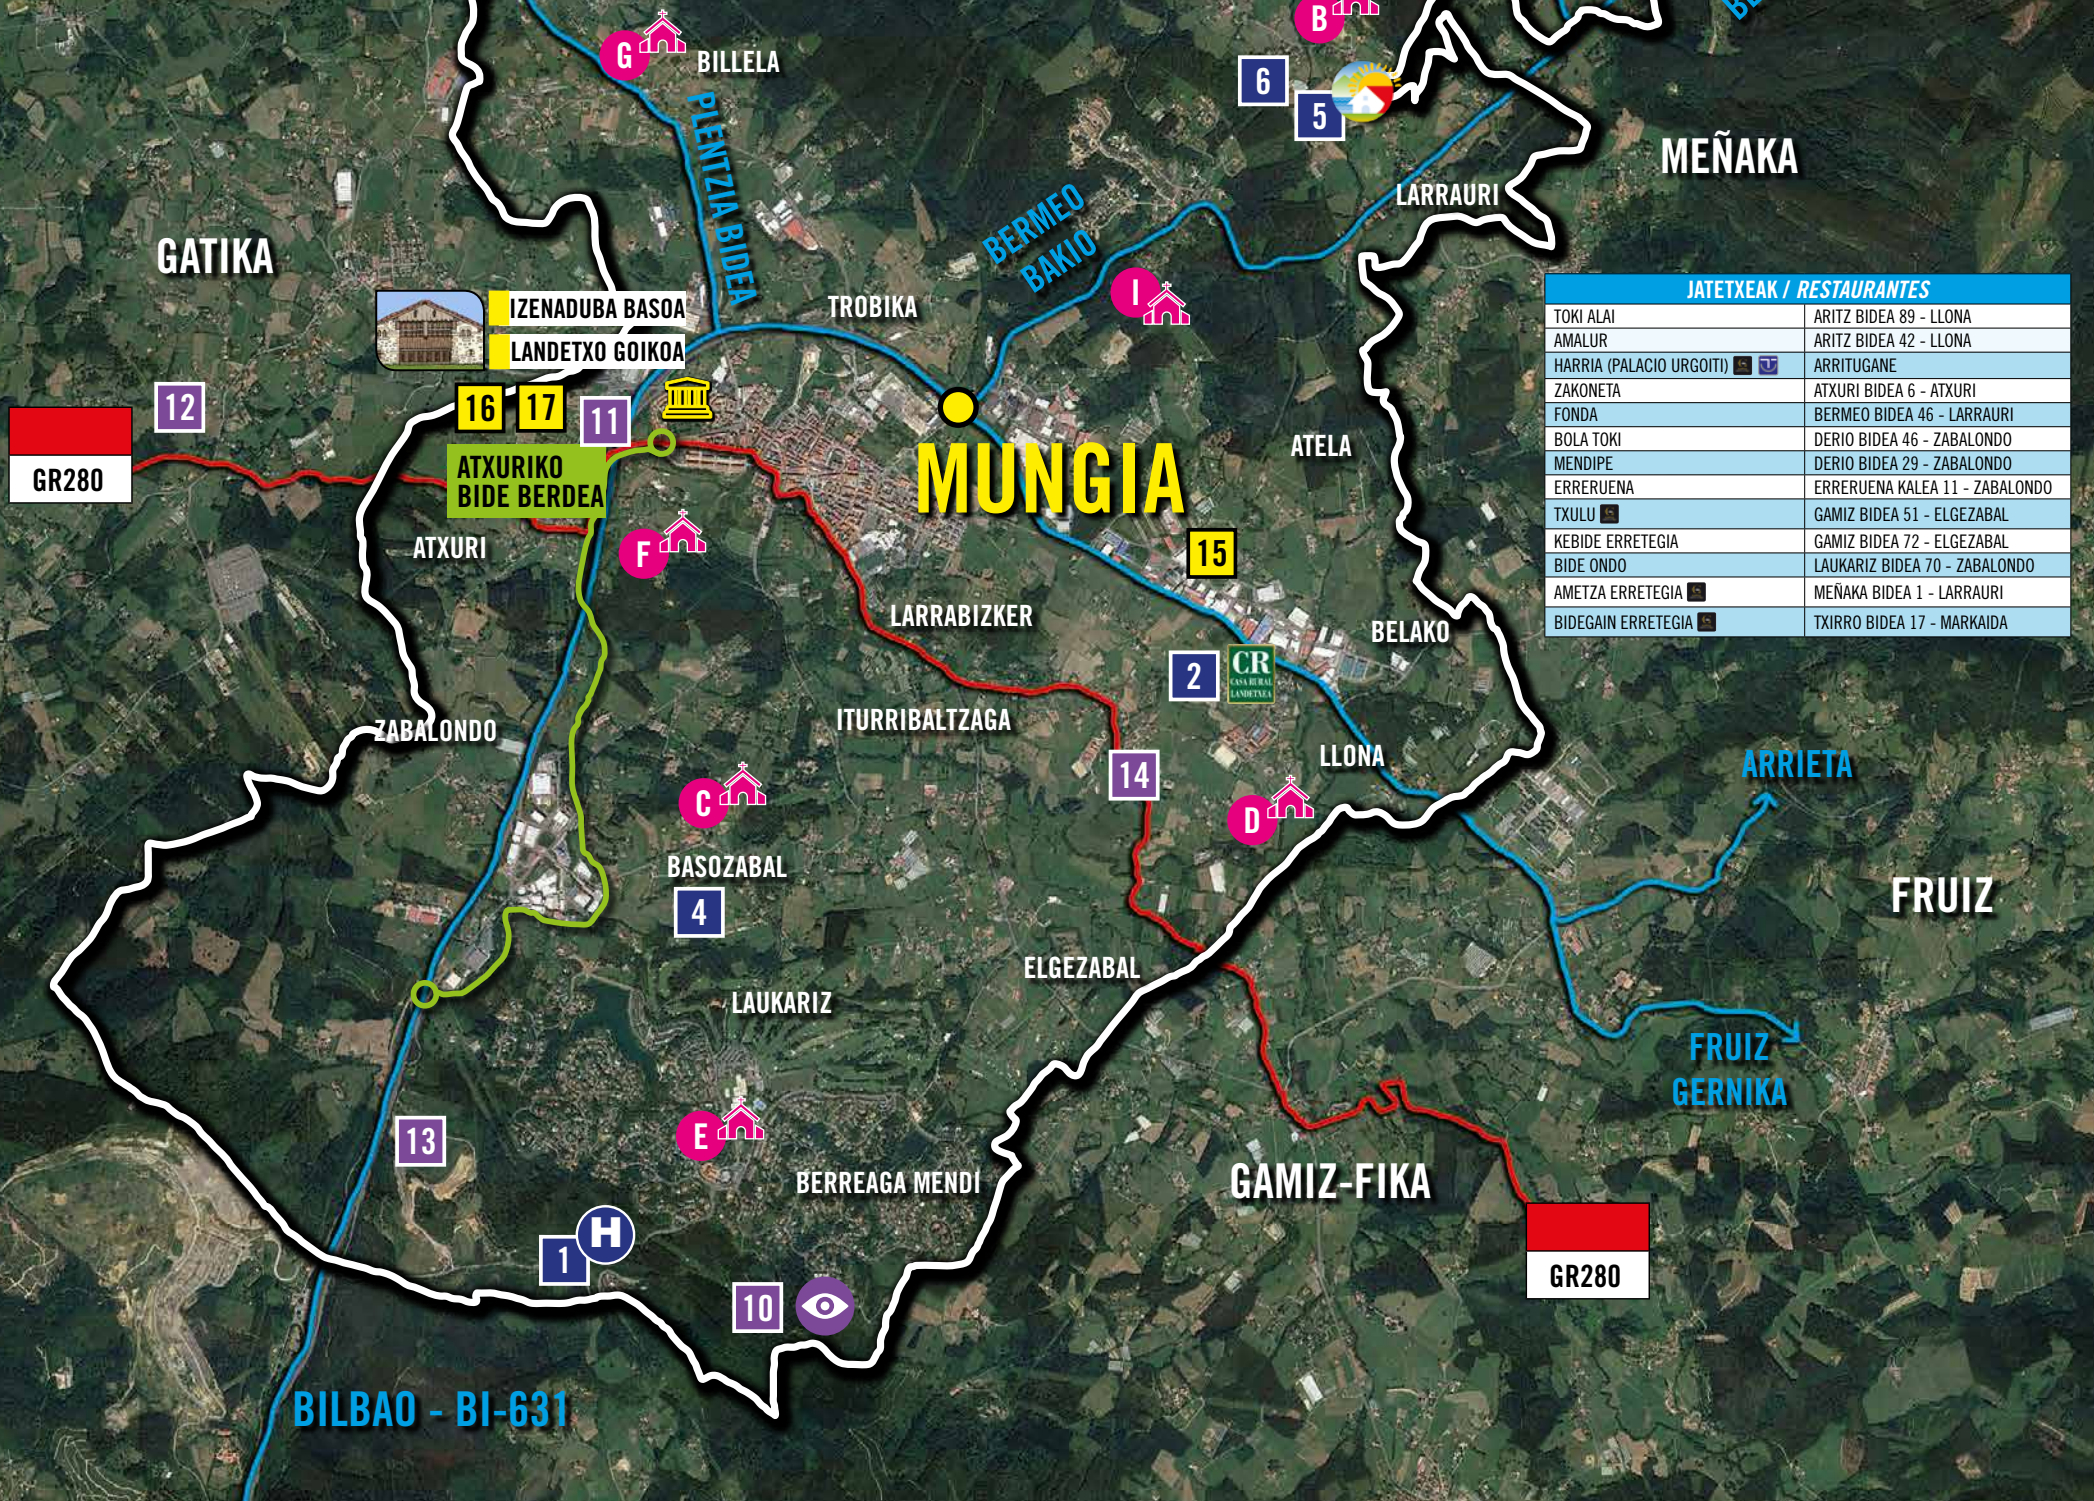

NON LO EGIN / DÓNDE DORMIR

B2 LAUAXETA HOTELA *	LAUAXETA OLERKARI 4	946025578
B3 MARINERUNE HOTELA *	ARNAGA ETXE TALDEA 1	946743189
B3 TORREBILLELA HOTELA **	BEKO KALE 18	946743200

ZER IKUSI / QUÉ VER

EUSKAL HERRIKO MITOLOGIAREN INGURUKO INTERPRETazio ZENTROA ETA LANDETZO GOIKOA BASERRIA
CENTRO DE INTERPRETACIÓN DE LA MITOLOGÍA VASCA Y EL CASERÍO LANDETZO GOIKOA

1 UDALETXEA / AYUNTAMIENTO

2 ALKARTASUNA ITURRIA / FUENTE DE LA CONCORDIA

3 SAN PEDRO ELIZA / IGLESIA SAN PEDRO

4 ANDRA MARI ELIZAREN AZTARNAK / RESTOS DE LA IGLESIA ANDRA MARI

5 TORREBILLELA

6 AGIRRE JAUREGIA / PALACIO AGIRRE

JATETXEAK / RESTAURANTES	
TOKI ALAI	ARITZ BIDEA 89 - LLONA
AMALUR	ARITZ BIDEA 42 - LLONA
HARRIA (PALACIO URGOITI)	ARRITUGANE
ZAKONETA	ATXURI BIDEA 6 - ATXURI
FONDA	BERMEO BIDEA 46 - LARRAURI
BOLA TOKI	DERIO BIDEA 46 - ZABALONDO
MENDIPE	DERIO BIDEA 29 - ZABALONDO
ERRERUENA	ERRERUENA KALEA 11 - ZABALONDO
TXULU	GAMIZ BIDEA 51 - ELGEZABAL
KEBIDE ERRETEGIA	GAMIZ BIDEA 72 - ELGEZABAL
BIDE ONDO	LAUKARIZ BIDEA 70 - ZABALONDO
AMETZA ERRETEGIA	MEÑAKA BIDEA 1 - LARRAURI
BIDEGAIN ERRETEGIA	TXIRRO BIDEA 17 - MARKAIDA

Luzera / Distancia: 21.5 km
Batez besteko iraupena
Tiempo estimado: 6h 5 min
Zailtasun txikia / Dificultad baja

LANDETXXO GOIKOA BASERRIA, BIZKAIKO BASERRIRIK ZAHARRENA

CASERIO LANDETXXO GOIKOA, EL MÁS ANTIGUO DE BIZKAIA