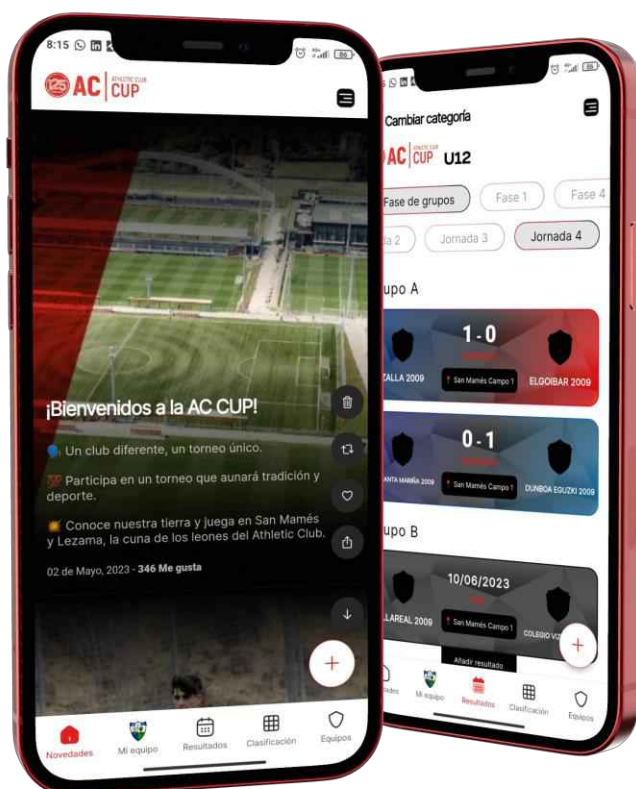

AC | ATHLETIC CLUB
CUP